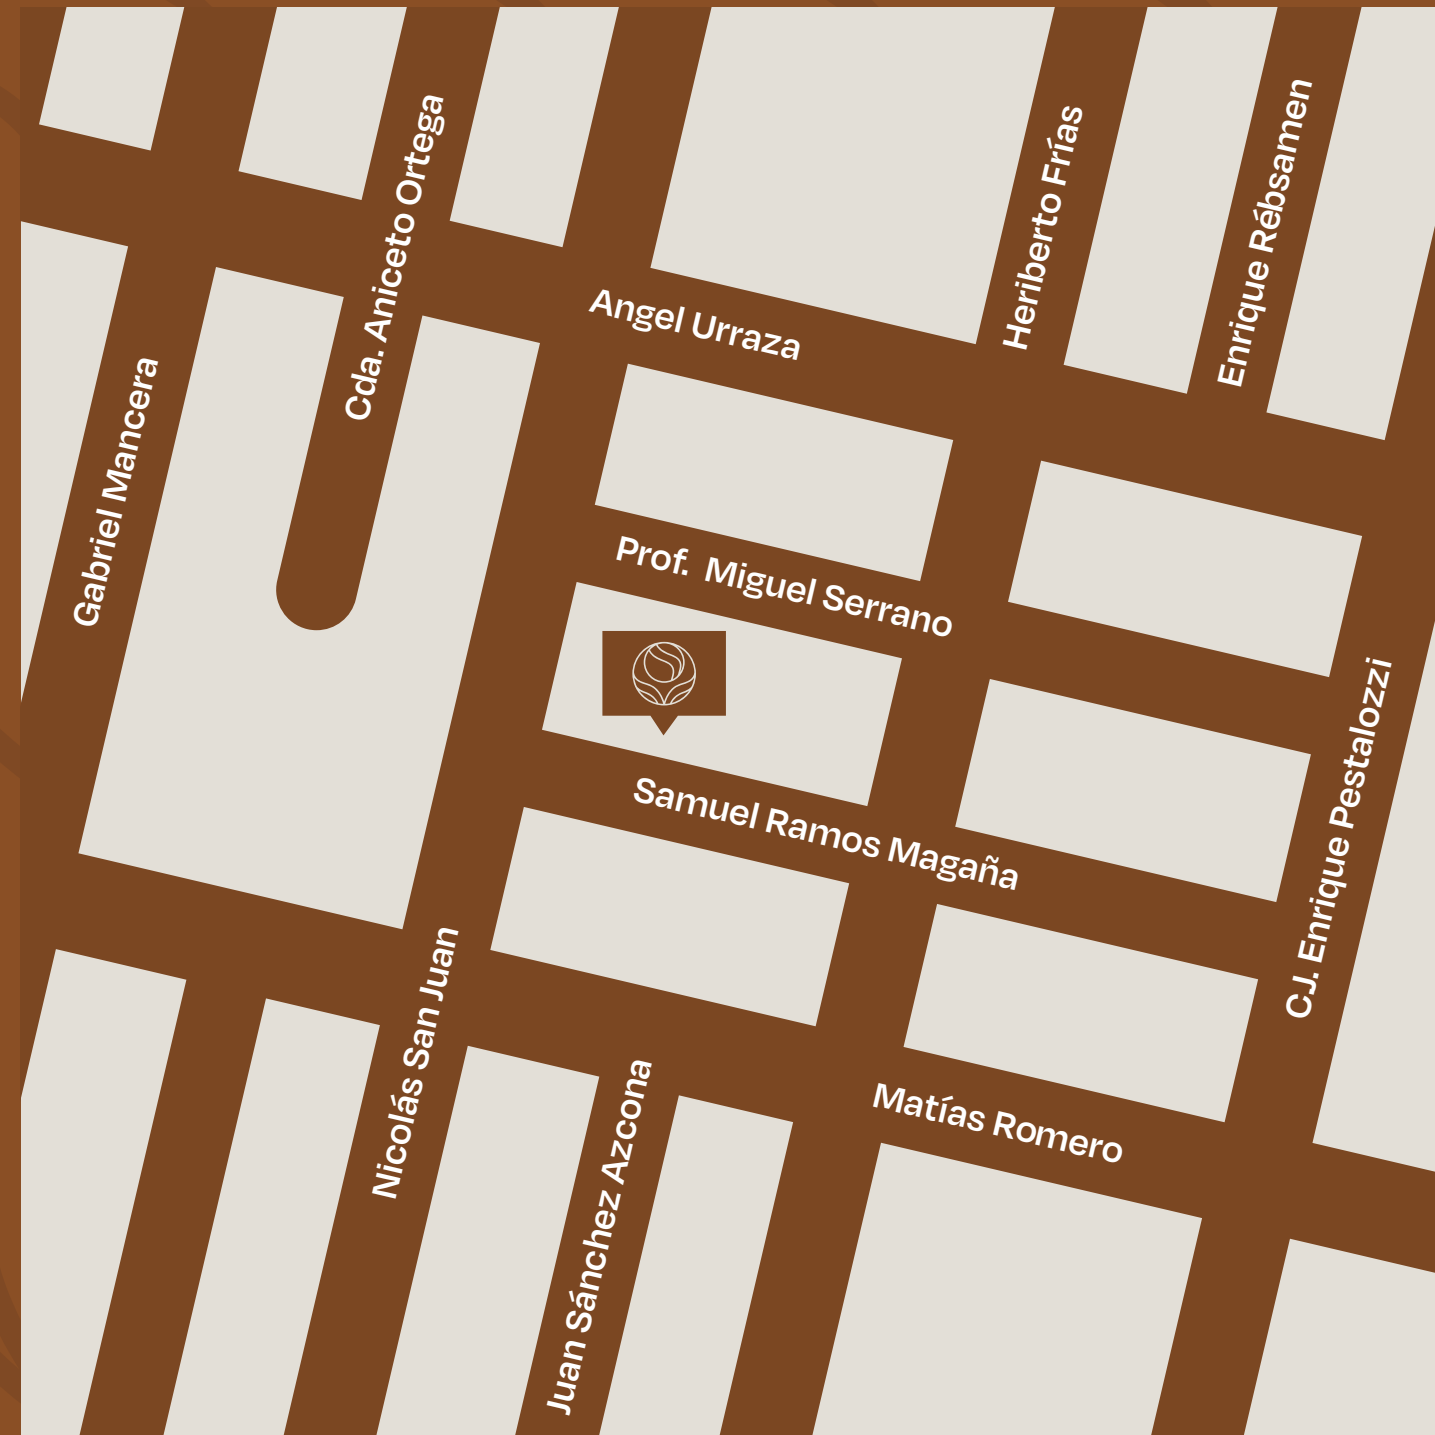

SAMUEL  
RAMOS 16

Samuel Ramos Magaña 16, Col del Valle  
Centro, CDMX

SAMUEL  
RAMOS 16

11 Exclusivos Departamentos

ELEVATED LIVING

**El espacio que  
mereces para  
descansar**

Samuel Ramos Magaña 16, Col. del Valle