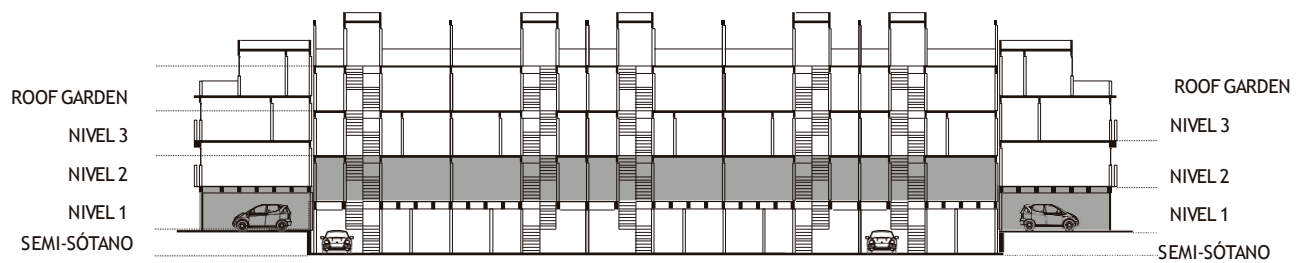

auri

Vigilancia 24hrs y CCTV

Planta Semi-Sótano

VISTA EN CORTE

Planta Nivel 1

VISTA EN CORTE

Planta Nivel 2

VISTA EN CORTE

Planta Nivel 3

VISTA EN CORTE

Planta Roof Garden

VISTA EN CORTE

Distribución Casa Tipo A, B, C

Prototipo Casa A

Semi Sotano

Nivel 1

Nivel 2

Nivel 3

Roof Garden

De 299 a 297 m²
(Casa 02, 03, 04, 05, 06)

-  3 Recámaras con vestidor
-  3 Baños completos
-  Toilet
-  Sala-Comedor
-  Cocina
-  Family room
-  Cuarto de servicio con baño
-  Cuarto de lavado
-  Roof garden / Terraza
-  Balcones
-  4 Estacionamientos

Prototipo Casa B

Semi Sotano

Nivel 1

Nivel 2

Nivel 3

Roof Garden

DE 266 a 263 m²
(Casa 09, 10, 11, 12, 13, 14)

-  3 Recámaras con vestidor
-  3 Baños completos
-  Toilet
-  Sala-Comedor
-  Cocina
-  Family room
-  Cuarto de servicio con baño
-  Cuarto de lavado
-  Roof garden / Terraza
-  Balcones
-  E 3 Estacionamientos