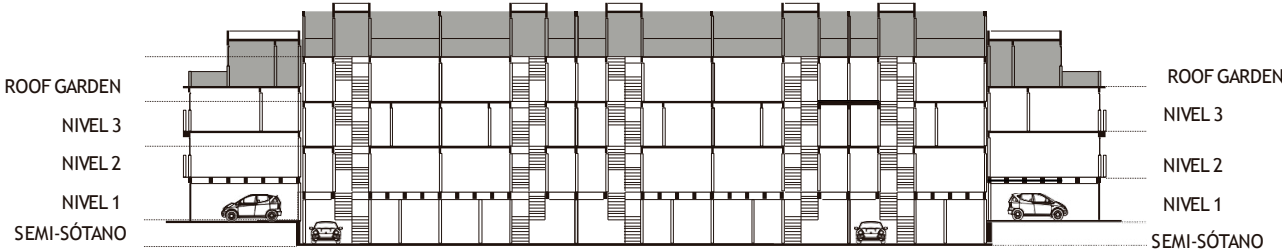

auri

Vigilancia 24hrs y CCTV

Planta Semi-Sótano

VISTA EN CORTE

Planta Nivel 1

VISTA EN CORTE

Planta Nivel 2

VISTA EN CORTE

Planta Nivel 3

VISTA EN CORTE

Planta Roof Garden

VISTA EN CORTE

Distribución Casa Tipo A, B, C

Prototipo Casa A

Semi Sotano

Nivel 1

Nivel 2

Nivel 3

Roof Garden

De 299 a 297 m²
(Casa 02, 03, 04, 05, 06)

-  3 Recámaras con vestidor
-  3 Baños completos
-  Toilet
-  Sala-Comedor
-  Cocina
-  Family room
-  Cuarto de servicio con baño
-  Cuarto de lavado
-  Roof garden / Terraza
-  Balcones
-  4 Estacionamientos

Prototipo Casa B

Semi Sotano

Nivel 1

Nivel 2

Nivel 3

Roof Garden

DE 266 a 263 m²
(Casa 09, 10, 11, 12, 13, 14)

-  3 Recámaras con vestidor
-  3 Baños completos
-  Toilet
-  Sala-Comedor
-  Cocina
-  Family room
-  Cuarto de servicio con baño
-  Cuarto de lavado
-  Roof garden / Terraza
-  Balcones
-  E 3 Estacionamientos