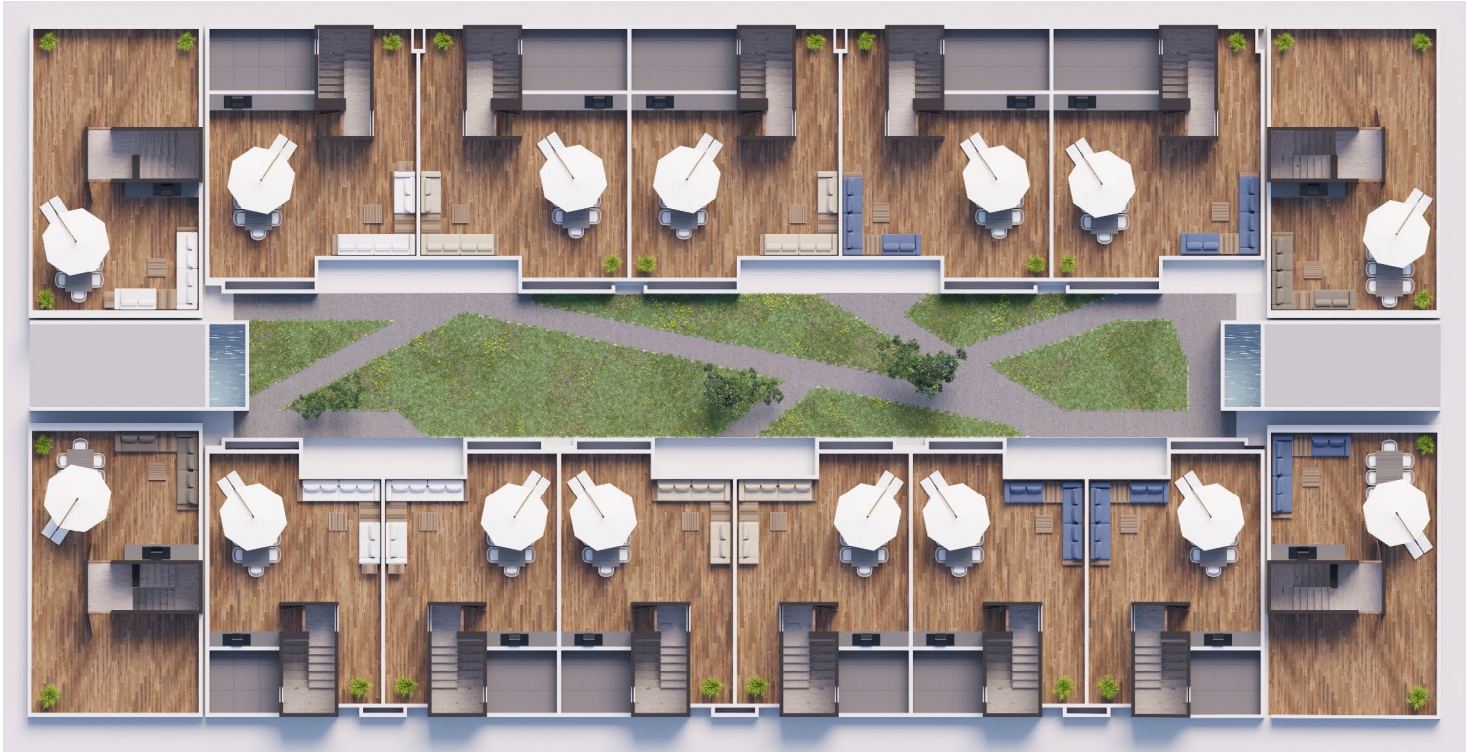

auri

Vigilancia 24hrs y CCTV

Planta Semi-Sótano

VISTA EN CORTE

Planta Nivel 1

VISTA EN CORTE

Planta Nivel 2

VISTA EN CORTE

Planta Nivel 3

VISTA EN CORTE

Planta Roof Garden

VISTA EN CORTE

Distribución Casa Tipo A, B, C

Prototipo Casa A

Semi Sotano

Nivel 1

Nivel 2

Nivel 3

Roof Garden

De 299 a 297 m²
(Casa 02, 03, 04, 05, 06)

-  3 Recámaras con vestidor
-  3 Baños completos
-  Toilet
-  Sala-Comedor
-  Cocina
-  Family room
-  Cuarto de servicio con baño
-  Cuarto de lavado
-  Roof garden / Terraza
-  Balcones
-  4 Estacionamientos

Prototipo Casa B

Semi Sotano

Nivel 1

Nivel 2

Nivel 3

Roof Garden

DE 266 a 263 m²
(Casa 09, 10, 11, 12, 13, 14)

-  3 Recámaras con vestidor
-  3 Baños completos
-  Toilet
-  Sala-Comedor
-  Cocina
-  Family room
-  Cuarto de servicio con baño
-  Cuarto de lavado
-  Roof garden / Terraza
-  Balcones
-  E 3 Estacionamientos