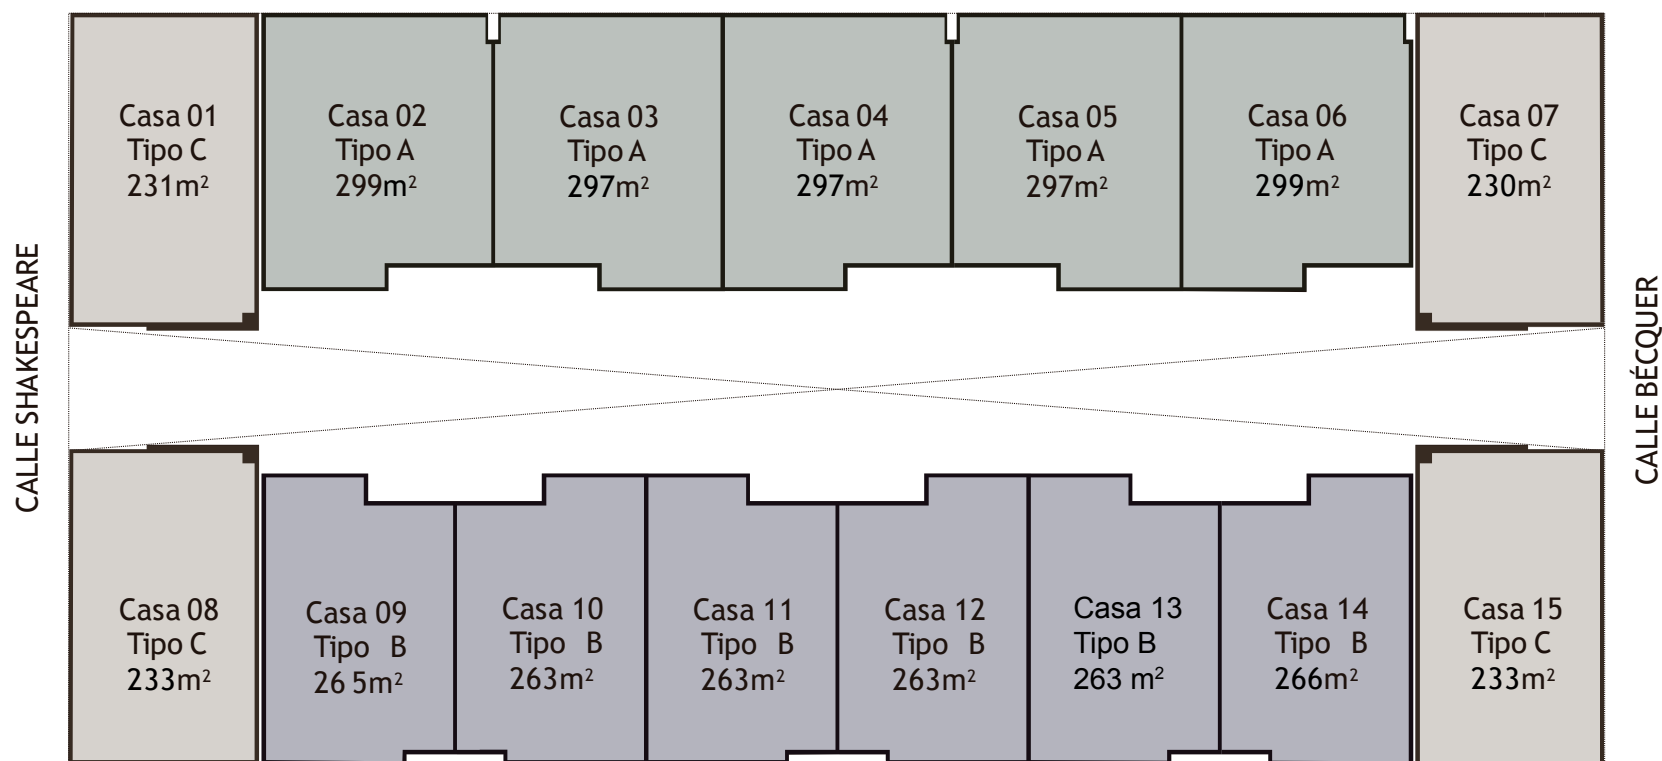

Planta Nivel 3

VISTA EN CORTE

Planta Roof Garden

VISTA EN CORTE

Distribución Casa Tipo A, B, C

Prototipo Casa A

Semi Sotano

Nivel 1

Nivel 2

Nivel 3

Roof Garden

De 299 a 297 m²
(Casa 02, 03, 04, 05, 06)

-  3 Recámaras con vestidor
-  3 Baños completos
-  Toilet
-  Sala-Comedor
-  Cocina
-  Family room
-  Cuarto de servicio con baño
-  Cuarto de lavado
-  Roof garden / Terraza
-  Balcones
-  4 Estacionamientos

Prototipo Casa B

Semi Sotano

Nivel 1

Nivel 2

Nivel 3

Roof Garden

DE 266 a 263 m²
(Casa 09, 10, 11, 12, 13, 14)

-  3 Recámaras con vestidor
-  3 Baños completos
-  Toilet
-  Sala-Comedor
-  Cocina
-  Family room
-  Cuarto de servicio con baño
-  Cuarto de lavado
-  Roof garden / Terraza
-  Balcones
-  E 3 Estacionamientos

Prototipo Casa C

Semi Sotano

Nivel 1

Nivel 2

Roof Garden

De 230 a 233m²
(Casa 01, 07, 08, 15)

-  3 Recámaras con vestidor
-  3 Baños completos
-  Toilet
-  Sala-Comedor
-  Cocina
-  Family room
-  Cuarto de lavado
-  Roof garden
-  Balcón
-  4 Estacionamientos