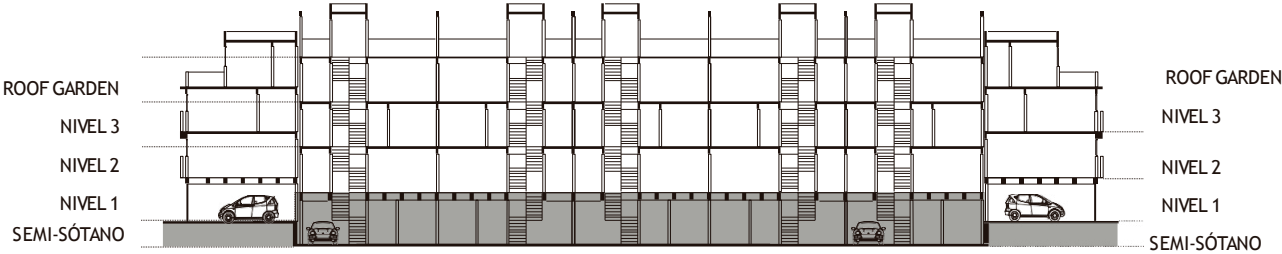

SHAKESPEARE 201

RESIDENCIAL

Ubicación

auri

Shakespeare 201, Anzures , Miguel Hidalgo, CDMX
Entrada por Shakespeare y por Bécquer

Fachada acceso Calle Shakespeare

Fachada acceso Calle Bécquer

Exclusivo desarrollo
de 15 casas desde 230m²
hasta 299m²

auri

Vigilancia 24hrs y CCTV

Planta Semi-Sótano

VISTA EN CORTE

Planta Nivel 1

VISTA EN CORTE

Planta Nivel 2

VISTA EN CORTE

Planta Nivel 3

VISTA EN CORTE

Planta Roof Garden

VISTA EN CORTE

Distribución Casa Tipo A, B, C

Prototipo Casa A

Semi Sotano

Nivel 1

Nivel 2

Nivel 3

Roof Garden

De 299 a 297 m²
(Casa 02, 03, 04, 05, 06)

-  3 Recámaras con vestidor
-  3 Baños completos
-  Toilet
-  Sala-Comedor
-  Cocina
-  Family room
-  Cuarto de servicio con baño
-  Cuarto de lavado
-  Roof garden / Terraza
-  Balcones
-  4 Estacionamientos