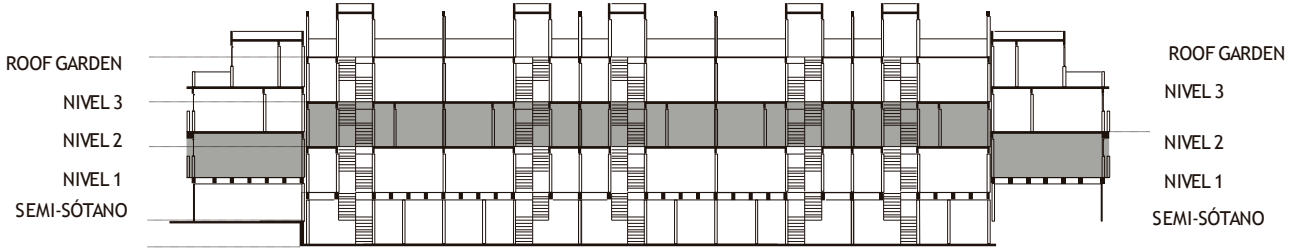

auri

Vigilancia 24hrs y CCTV

Planta Semi-Sótano

VISTA EN CORTE

Planta Nivel 1

VISTA EN CORTE

Planta Nivel 2

VISTA EN CORTE

Planta Nivel 3

VISTA EN CORTE

Planta Roof Garden

VISTA EN CORTE

Distribución Casa Tipo A, B, C

Prototipo Casa A

Semi Sotano

Nivel 1

Nivel 2

Nivel 3

Roof Garden

De 299 a 297 m²
(Casa 02, 03, 04, 05, 06)

-  3 Recámaras con vestidor
-  3 Baños completos
-  Toilet
-  Sala-Comedor
-  Cocina
-  Family room
-  Cuarto de servicio con baño
-  Cuarto de lavado
-  Roof garden / Terraza
-  Balcones
-  4 Estacionamientos

Prototipo Casa B

Semi Sotano

Nivel 1

Nivel 2

Nivel 3

Roof Garden

DE 266 a 263 m²
(Casa 09, 10, 11, 12, 13, 14)

-  3 Recámaras con vestidor
-  3 Baños completos
-  Toilet
-  Sala-Comedor
-  Cocina
-  Family room
-  Cuarto de servicio con baño
-  Cuarto de lavado
-  Roof garden / Terraza
-  Balcones
-  E 3 Estacionamientos