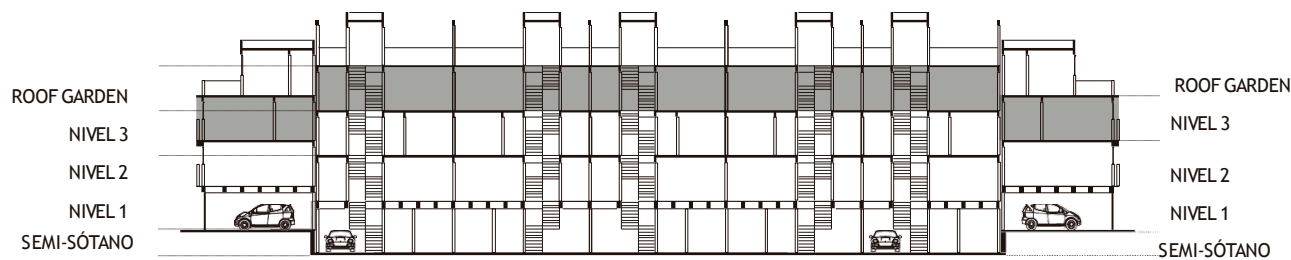

auri

Vigilancia 24hrs y CCTV

Planta Semi-Sótano

VISTA EN CORTE

Planta Nivel 1

VISTA EN CORTE

Planta Nivel 2

VISTA EN CORTE

Planta Nivel 3

VISTA EN CORTE

Planta Roof Garden

VISTA EN CORTE

Distribución Casa Tipo A, B, C

Prototipo Casa A

Semi Sotano

Nivel 1

Nivel 2

Nivel 3

Roof Garden

De 299 a 297 m²
(Casa 02, 03, 04, 05, 06)

-  3 Recámaras con vestidor
-  3 Baños completos
-  Toilet
-  Sala-Comedor
-  Cocina
-  Family room
-  Cuarto de servicio con baño
-  Cuarto de lavado
-  Roof garden / Terraza
-  Balcones
-  4 Estacionamientos

Prototipo Casa B

Semi Sotano

Nivel 1

Nivel 2

Nivel 3

Roof Garden

DE 266 a 263 m²
(Casa 09, 10, 11, 12, 13, 14)

-  3 Recámaras con vestidor
-  3 Baños completos
-  Toilet
-  Sala-Comedor
-  Cocina
-  Family room
-  Cuarto de servicio con baño
-  Cuarto de lavado
-  Roof garden / Terraza
-  Balcones
-  E 3 Estacionamientos