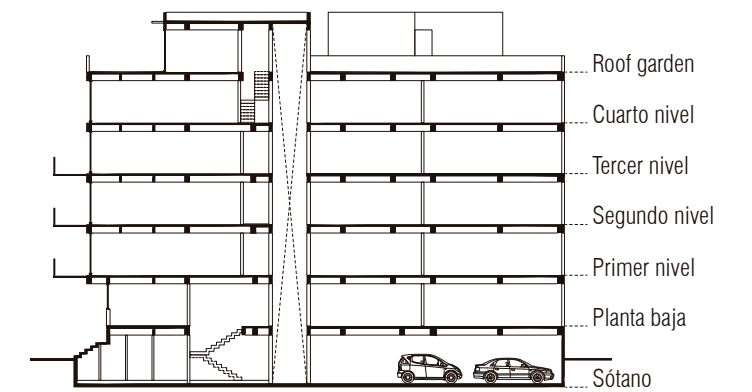

Roof Garden

LOUISIANA 127
RESIDENCIAL