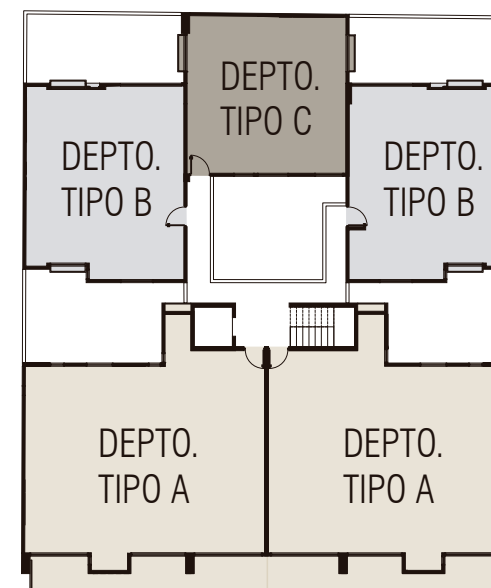

Depto. Tipo B 71m²

LOUISIANA 127
RESIDENCIAL

- 2 Recámaras
- 2 Baños
- Sala
- Comedor
- Cocina
- Desayunador
- 1 Cuarto de lavado
- Balcón
- Terraza*
- Estacionamiento
- Bodega*

* Varían de acuerdo a la ubicación

(Deptos. 103*, 105, 203, 205,
303, 305, 405)