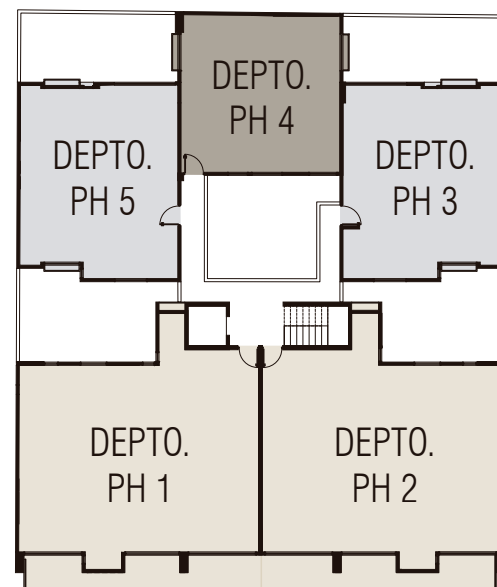

# Planta PH 3 - PH 5 77m<sup>2</sup>

**LOUISIANA I27**  
RESIDENCIAL

- 1 Recámaras con baño
- 1 Recámara
- 1 Baño completo
- Sala
- Comedor
- Cocina
- Desayunador
- 1 Cuarto de lavado
- Balcón
- Roof garden privado
- Estacionamiento
- Bodega\*

\* Varían de acuerdo a la ubicación

**Planta Baja**

**Roof Garden**

**Planta Baja**

**Planta  
PH 4  
72m<sup>2</sup>**

**Roof Garden**

**LOUISIANA I27**  
RESIDENCIAL

- 1 Recámara
- 1 Baño completo
- Sala
- Comedor
- Cocina
- 1 Cuarto de lavado
- Balcón
- Roof garden privado
- Estacionamiento
- Bodega\*