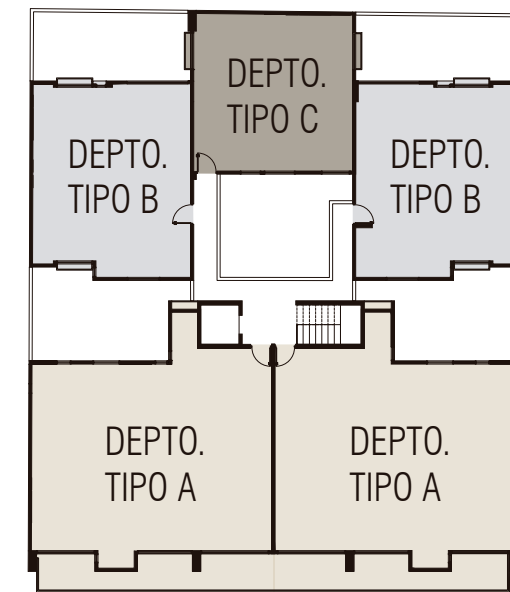

Roof Garden

LOUISIANA 127
RESIDENCIAL