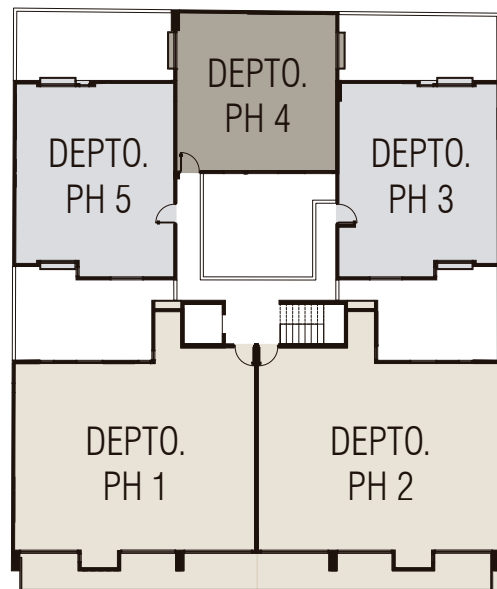

# Planta PH 3 - PH 5 77m<sup>2</sup>

**LOUISIANA I27**  
RESIDENCIAL

- 1 Recámaras con baño
- 1 Recámara
- 1 Baño completo
- Sala
- Comedor
- Cocina
- Desayunador
- 1 Cuarto de lavado
- Balcón
- Roof garden privado
- Estacionamiento
- Bodega\*

\* Varían de acuerdo a la ubicación

**Planta Baja**

**Roof Garden**

**Planta Baja**

**Planta  
PH 4  
72m<sup>2</sup>**

**Roof Garden**

**LOUISIANA I27**  
RESIDENCIAL

- 1 Recámara
- 1 Baño completo
- Sala
- Comedor
- Cocina
- 1 Cuarto de lavado
- Balcón
- Roof garden privado
- Estacionamiento
- Bodega\*