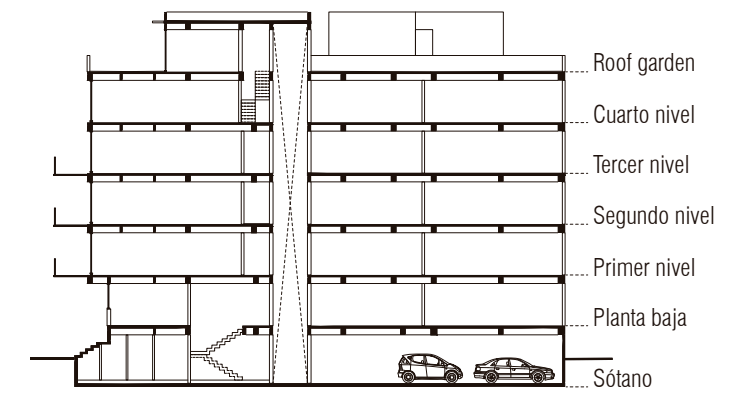

**LOUISIANA I27**  
RESIDENCIAL

Louisiana 127 . Nápoles . CDMX

LOUISIANA 127  
RESIDENCIAL

24 Exclusivos Departamentos

LOUISIANA 127  
RESIDENCIAL

Desde 62m<sup>2</sup> hasta 125m<sup>2</sup>

LOUISIANA 127  
RESIDENCIAL

# Sótano

LOUISIANA 127  
RESIDENCIAL

# Planta Baja

LOUISIANA 127  
RESIDENCIAL