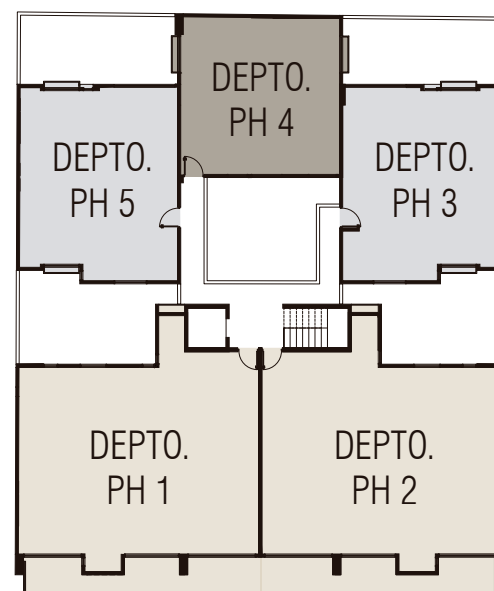

# Depto. Tipo C 62m<sup>2</sup>

**LOUISIANA 127**  
RESIDENCIAL

- 2 Recámaras\*
- 2 Baños completos
- Sala
- Comedor
- Cocina
- 1 Cuarto de lavado
- Terraza\*
- Estacionamiento
- Bodega\*

\* Varían de acuerdo a la ubicación

**Planta Baja opción 1**

**Planta Baja opción 2**

# Planta PH 1 - PH 2 123m<sup>2</sup> - 125m<sup>2</sup>

**Roof Garden**

**LOUISIANA 127**  
RESIDENCIAL

- 1 Recámara con vestidor y baño
- 2 Recámaras con baño\*
- Sala
- Comedor
- Cocina
- Desayunador
- 1 Cuarto de lavado
- Balcón
- Roof garden privado
- Estacionamiento
- Bodega\*